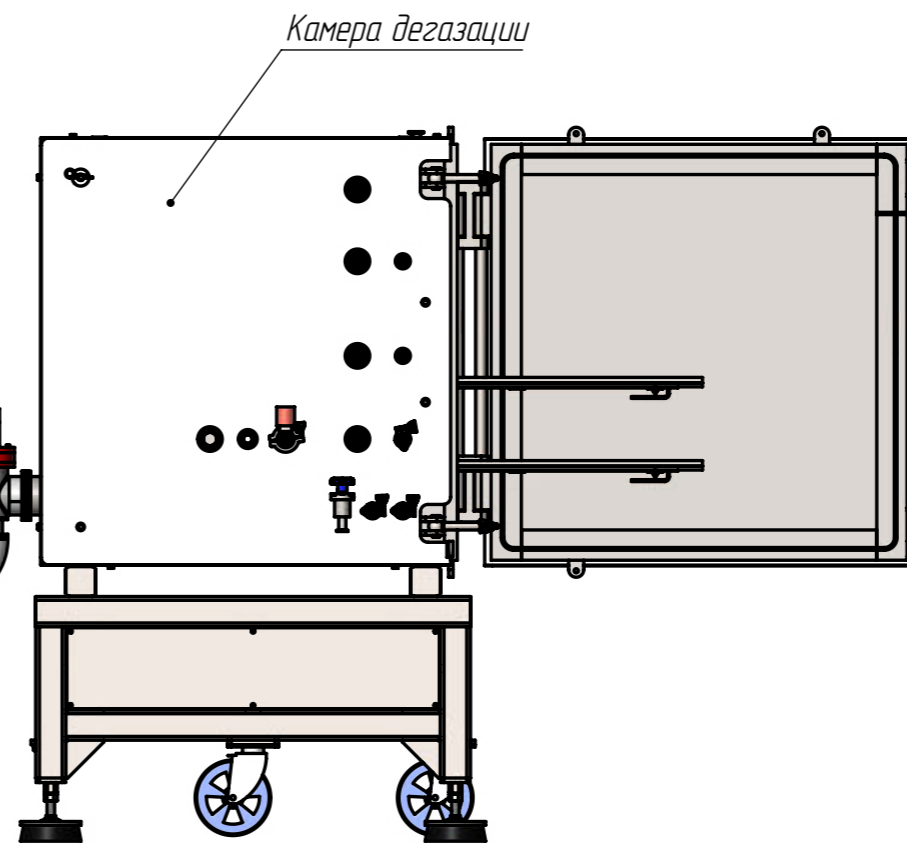

Шланг сифонный  
KF40 2 шт.

Шланг сифонный iso100

Насос VRD48 2 шт.

Кран запорный  
KF40 2 шт.

Ресивер 280л

Сливной патрубок KF16

Камера дегазации

Вакууметр

Патрубок G1/2