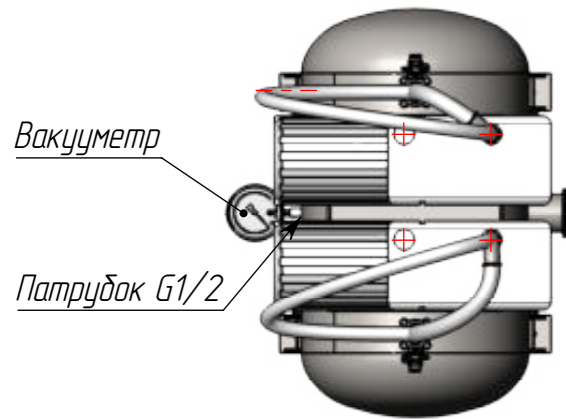

Шланг сифонный  
KF40 2 шт.

Шланг сифонный iso100

Насос VRD48 2 шт.

Кран запорный  
KF40 2 шт.

Ресивер 280л

Сливной патрубок KF16

Камера дегазации

Вакууметр